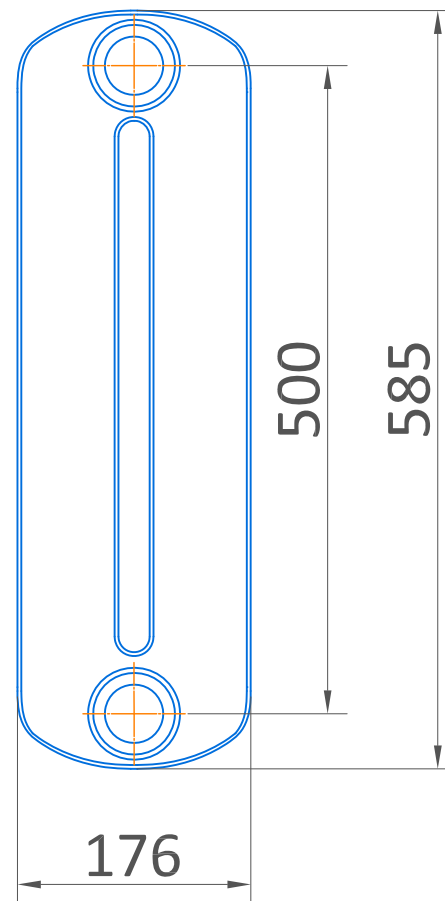

Чертеж секций радиатора Classica 645/500

секция с ножками

секция без ножек