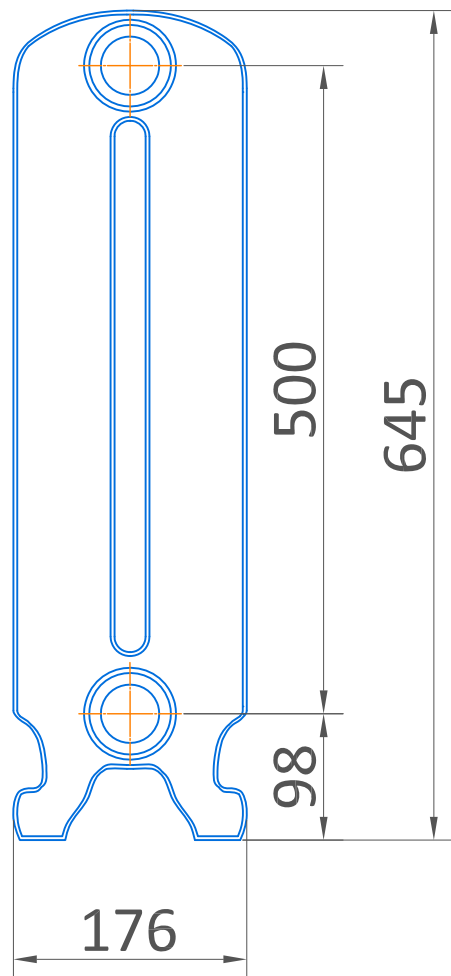

Чертеж секций радиатора Classica 645/500

секция с ножками

секция без ножек